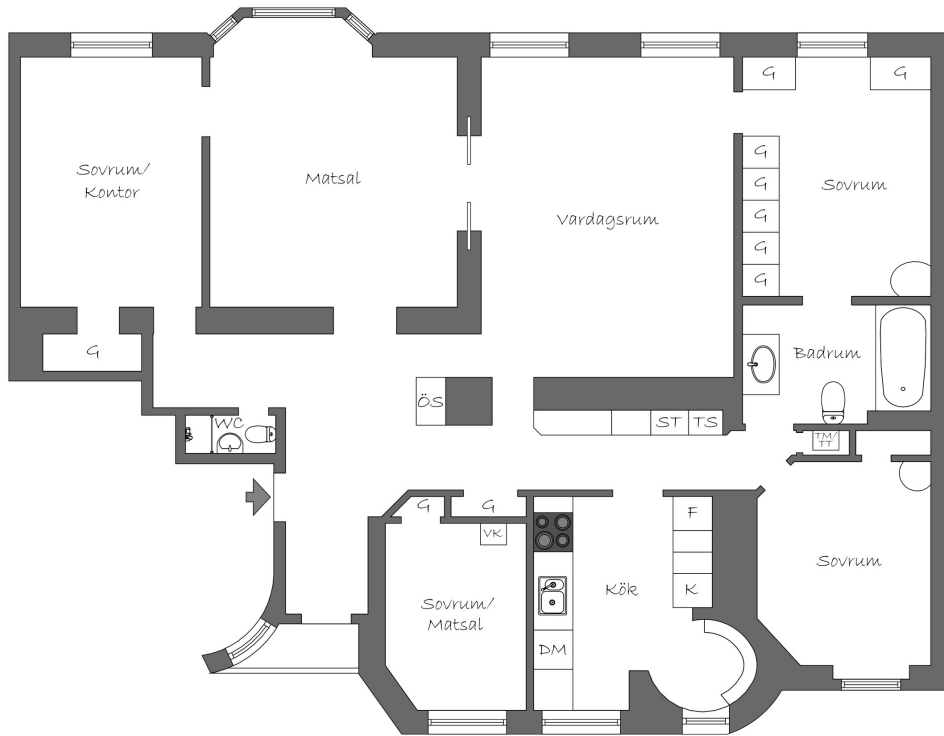

Wrede

Viss avvikelse kan förekomma.

FÖR FRÅGOR OCH MER INFORMATION BESÖK WREDE.SE

KONTAKT
Åsa Ahlgren
Fastighetsmäklare, Stockholm
asa@wrede.se
070-878 03 68