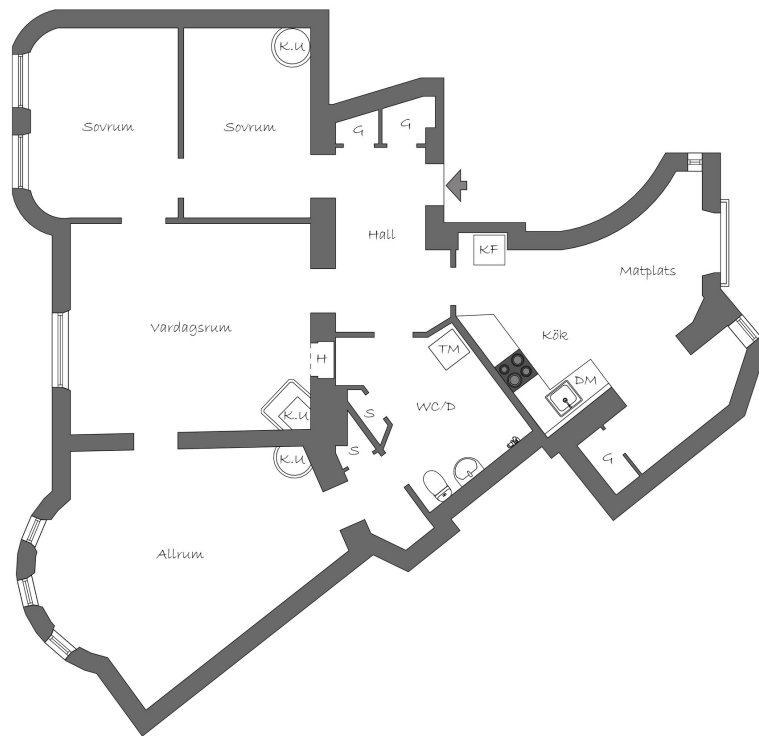

Wrede

Viss avvikelse kan förekomma.

FÖR FRÅGOR OCH MER INFORMATION BESÖK WREDE.SE

KONTAKT
Victor Wiklund
Fastighetsmäklare, Stockholm
victor@wrede.se